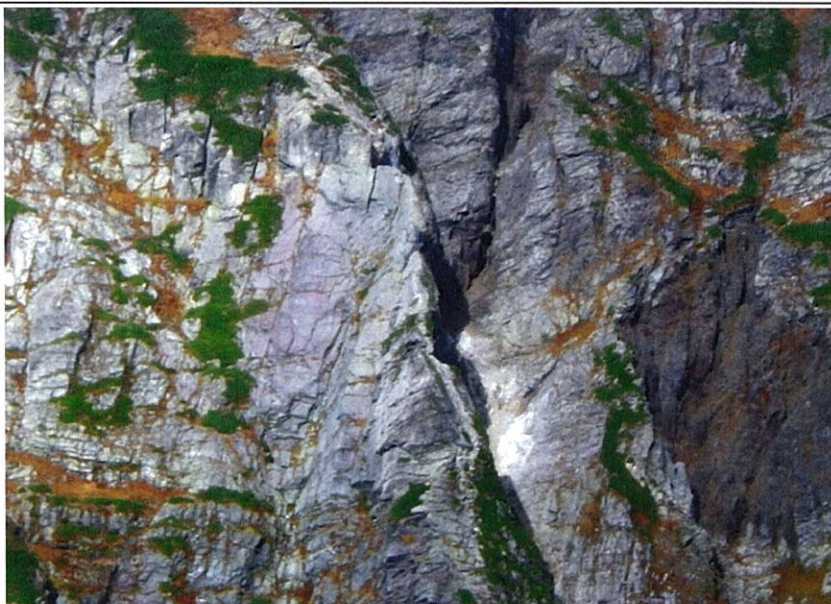

## 北岳バットレス第4尾根上部崩壊

緊急情報です！10月10日頃、北岳バットレスの上部で岩盤崩壊が起きました。それによる落石遭難もあり、危険な状態です。崩落箇所は四尾根マッチ箱の科尔より1ピッチ上がった箇所（通称枯れ木のテラス）で、Cガリー側への大規模な崩壊の為、四尾根ルート及びDガリー奥壁ルート共に通過箇所がなくなっている状況です。城塞ハング下方へのエスケープ等が考えられますが、知らずに登った場合はパニック状態になることが予想されます。登攀予定の方は各小屋等から情報を収集して対応して下さい。 芦安ファンクラブ 掲示板より転載