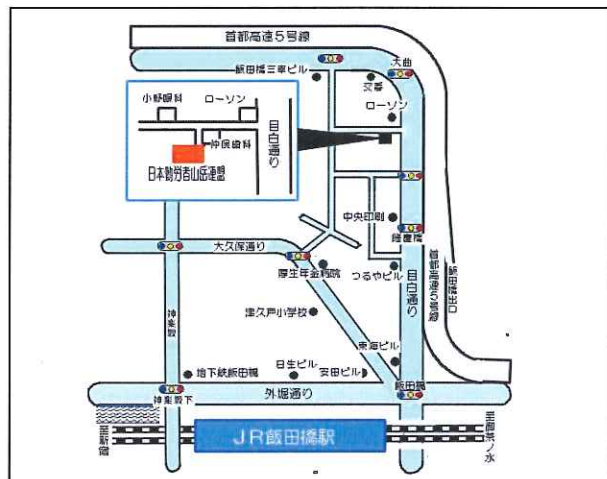

住所●東京都新宿区新小川町5-24(〒162-0814)

電話●03-3260-6331

JR・地下鉄 飯田橋駅 下車 徒歩10分

飯田橋駅から自由通りを江戸川橋方面へ歩き、大曲バス停前のローソン
手前の角を曲がって約50mの、歯科医院の角に入った突き当りです。