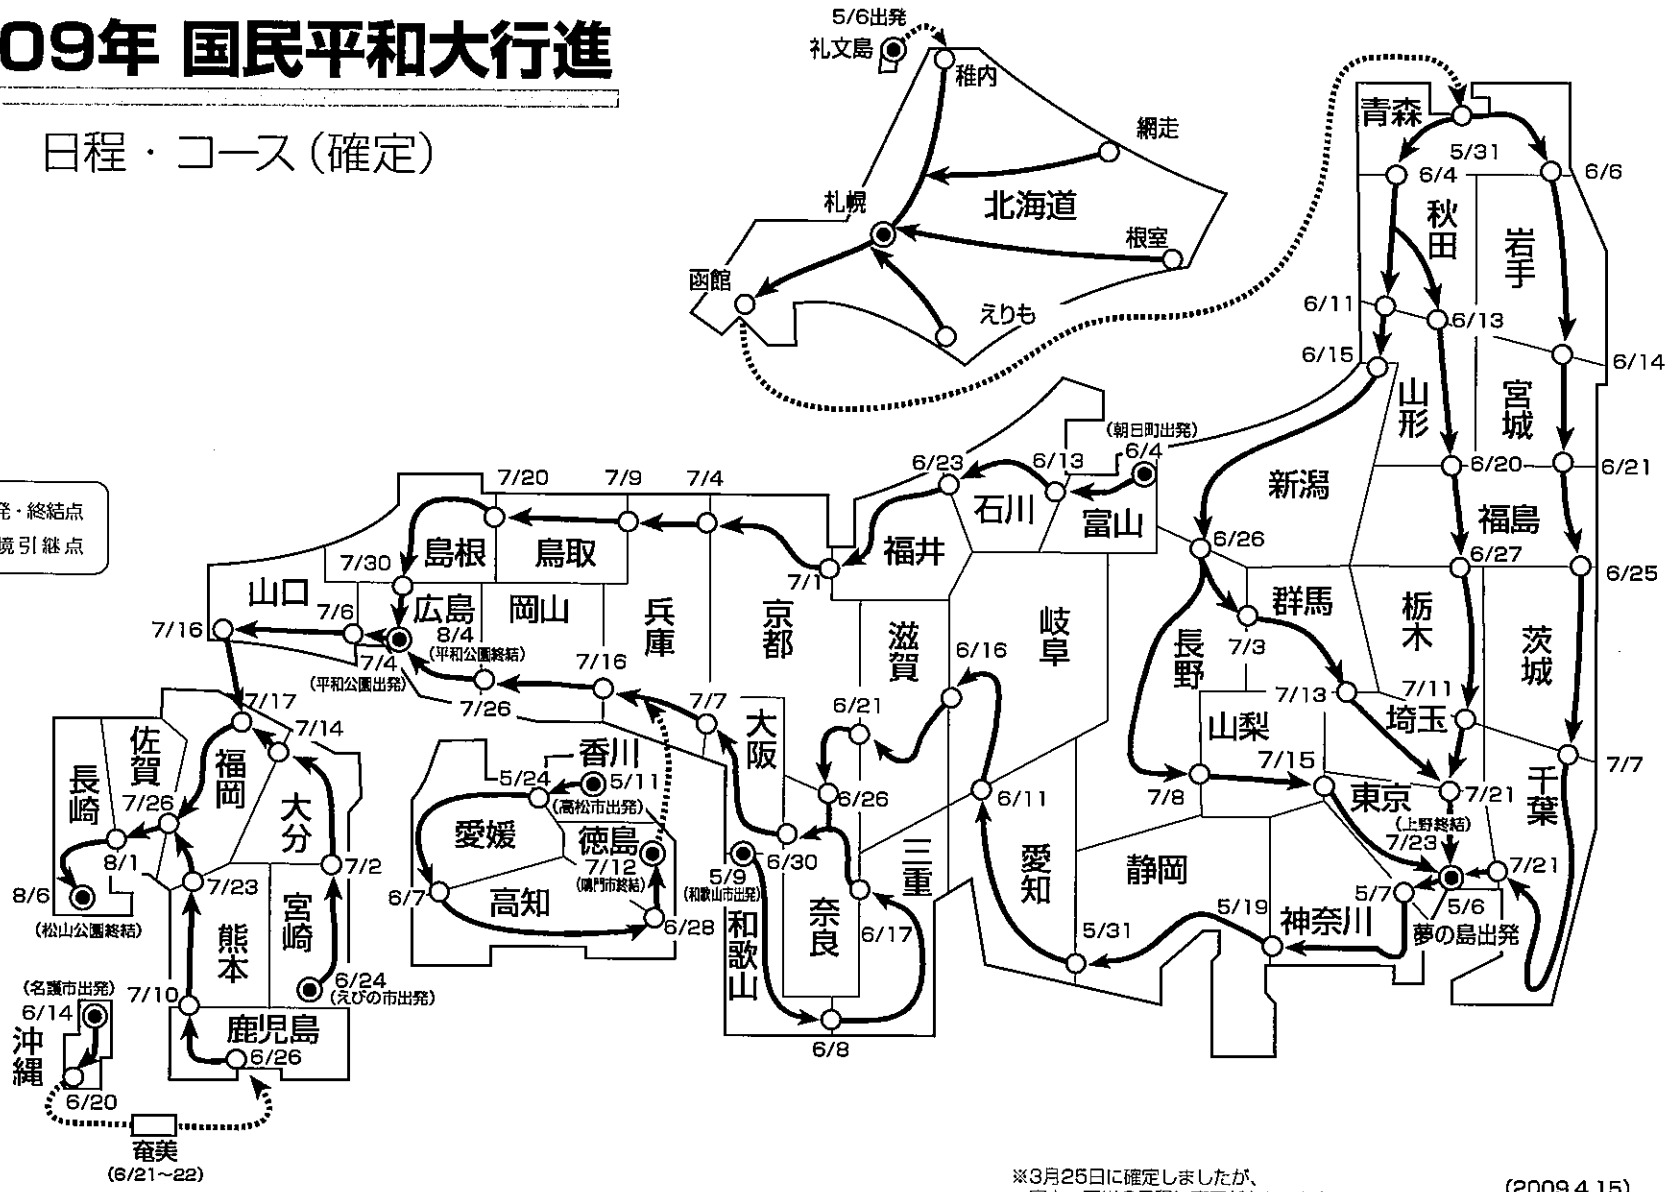

2009年 国民平和大行進

日程・コース(確定)

- = 出発・終結点
- = 県境引継点

※3月25日に確定しましたが、富山、石川の日程に変更がありました。

(2009.4.15)